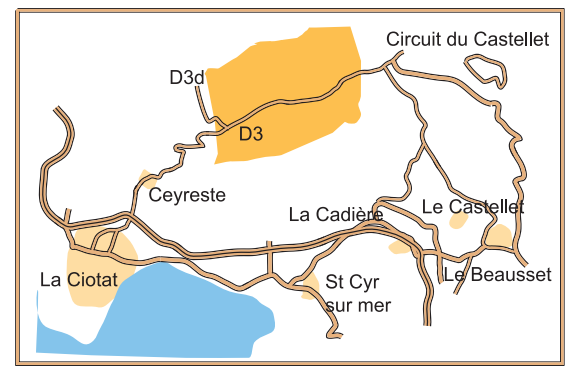

Arrivée VTT
Grand Caunet

Cyclabilité des chemins

Largueur	Bonne	Moyenne	Mauvaise
+ de 1,5m	—	- - -	- - - -
- de 1,5m	—	- - - -	- - - - -
Chemin interdit :	— X —		
Zone interdite :			

CARTE DE COURSE D'ORIENTATION
D 83 - 140 - 2012