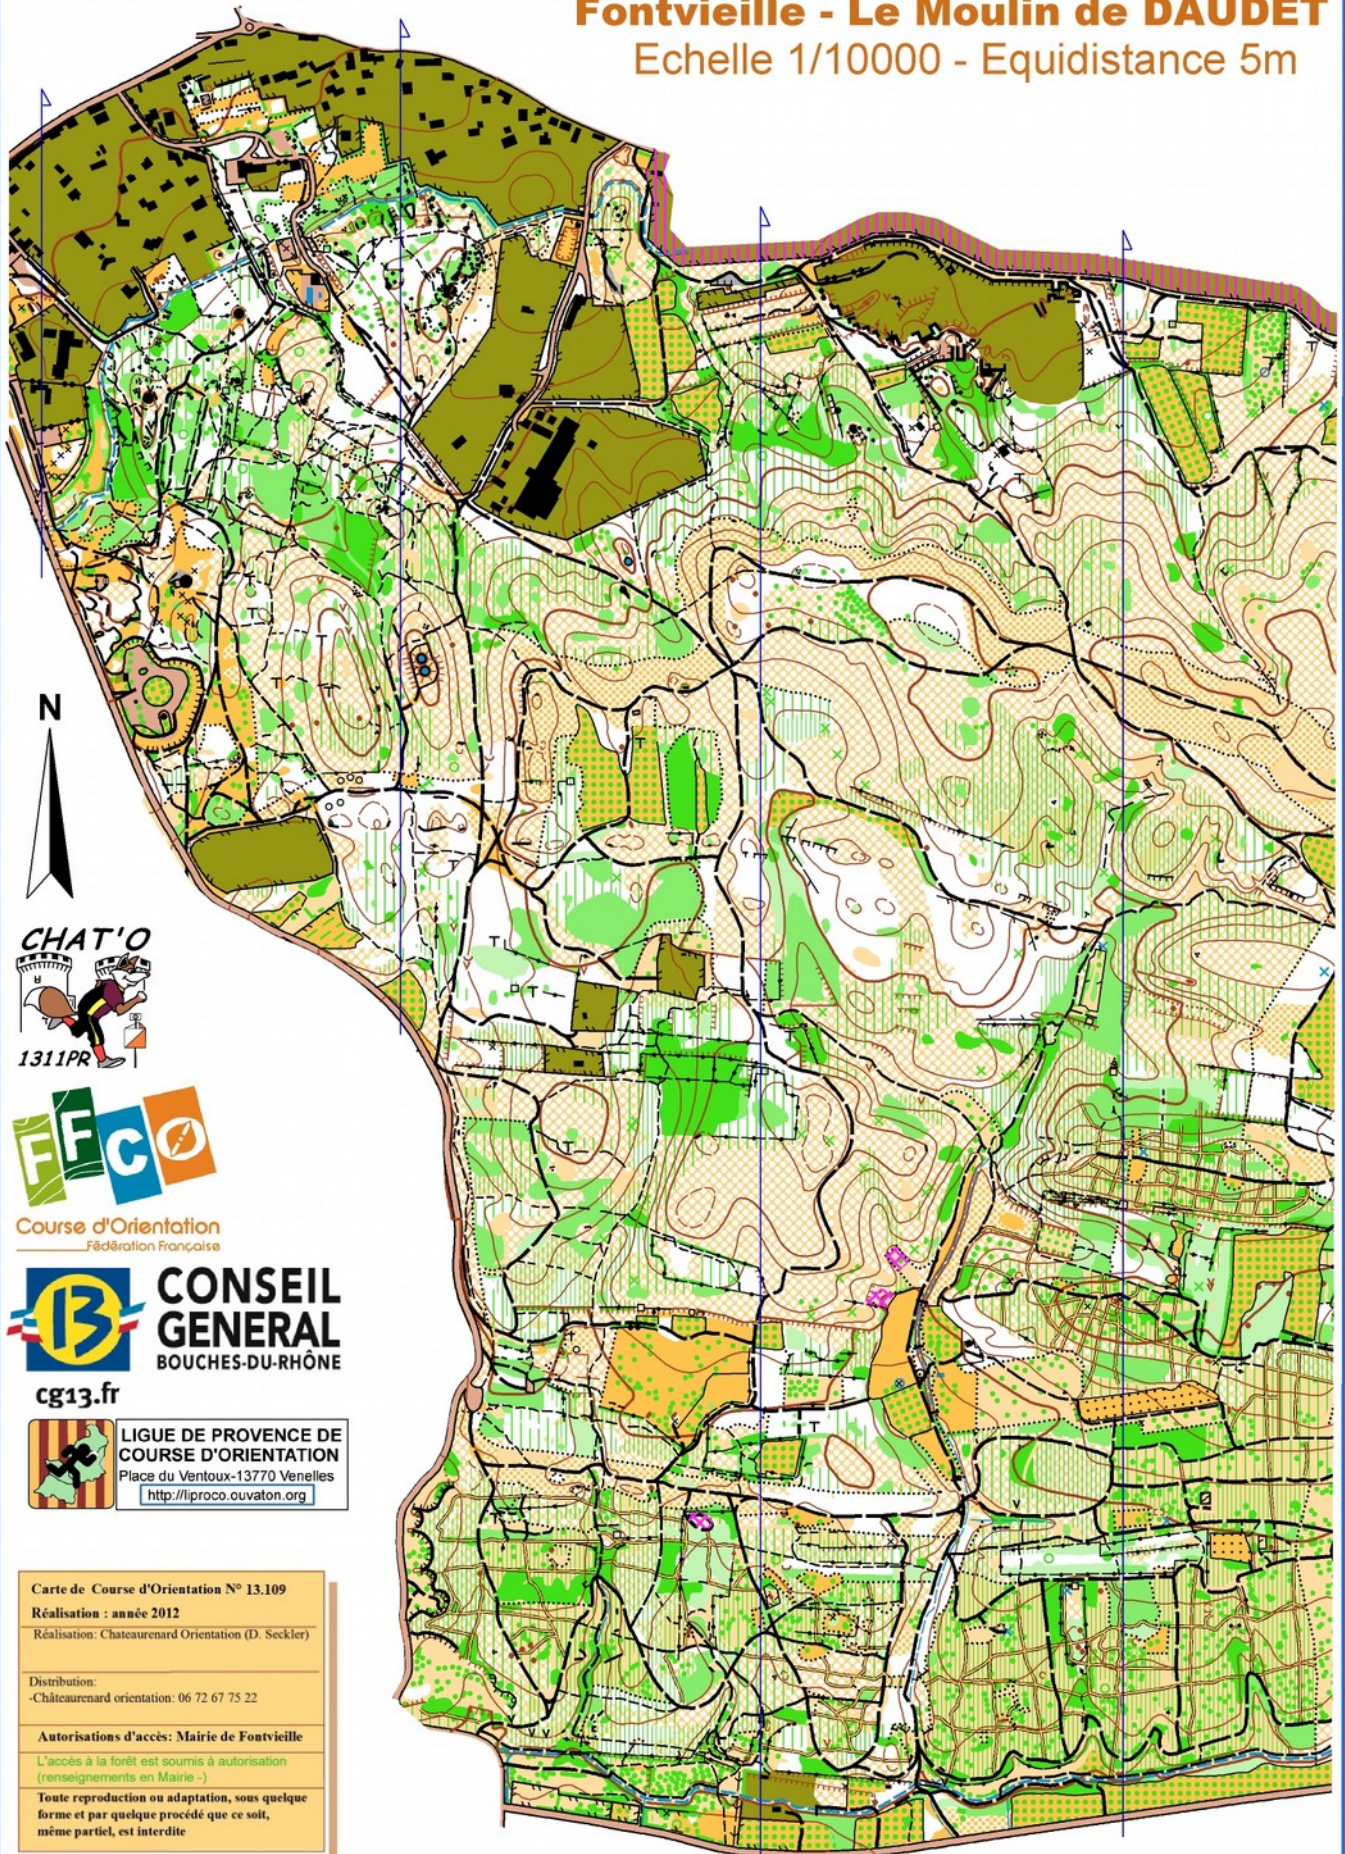

Fédération Française de Course d'Orientation

Fontvieille - Le Moulin de DAUDET

Echelle 1/10000 - Equidistance 5m

Course d'Orientation
Fédération Française

**CONSEIL
GENERAL**
BOUCHES-DU-RHÔNE

cg13.fr

LIGUE DE PROVENCE DE
COURSE D'ORIENTATION
Place du Ventoux-13770 Venelles
<http://liproco.ouvaton.org>

Carte de Course d'Orientation N° 13.109

Réalisation : année 2012

Réalisation: Chateaufort Orientation (D. Seckler)

Distribution:

-Chateaufort orientation: 06 72 67 75 22

Autorisations d'accès: Mairie de Fontvieille

L'accès à la forêt est soumis à autorisation
(renseignements en Mairie -)

Toute reproduction ou adaptation, sous quelque
forme et par quelque procédé que ce soit,
même partiel, est interdite