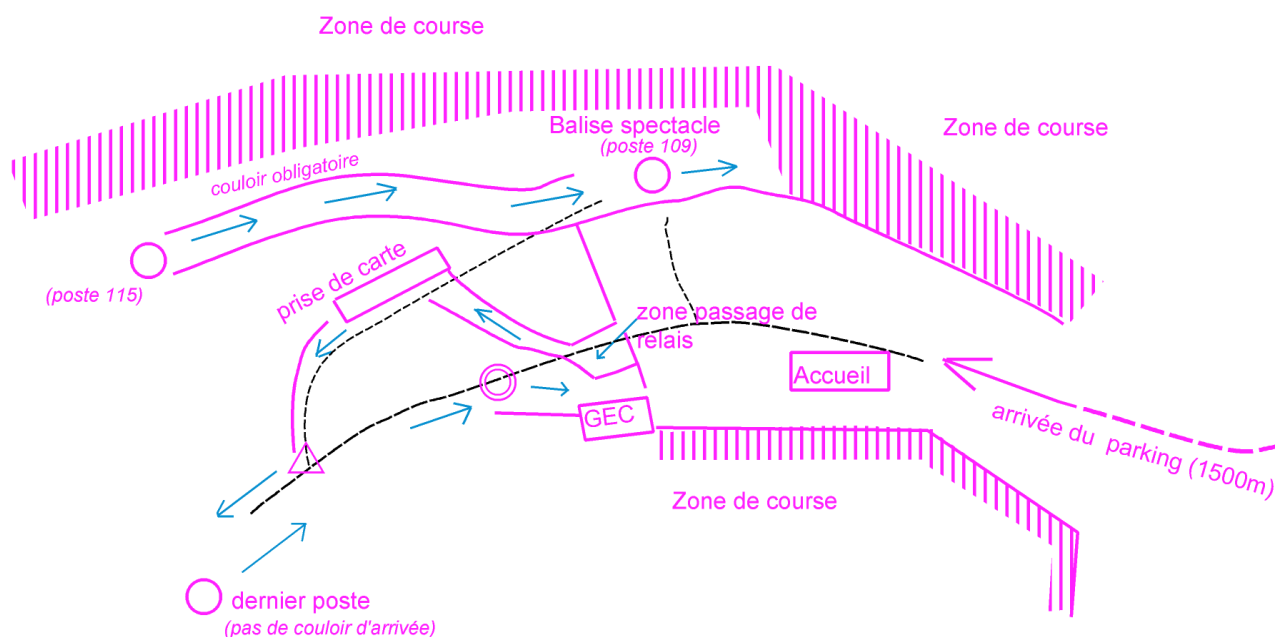

Consignes de course

- **Fléchage** : sur la Moyenne corniche (M6007) dans le village d'Eze (jonction M46)
- **Parking** : sur la Grande Corniche (M2564) à proximité du Col d'Eze [lien OpenStreetMap](#)
  parking obligatoire , **ouvert à partir de 8h30**
  distance parking – accueil/départ 1,5 km (20 à 25 min) .

Il sera toutefois possible de faire une dépose de matériel et de personnes à 500 m de l'accueil.
Un plan indiquant l'itinéraire vers l'accueil et le lieu de dépose vous sera donné au parking .
Cet itinéraire traverse la zone de course. Merci de respecter les zones interdites indiquées

- **Accueil** : sur les lieux de course **à partir de 9h**
  récupération des dossards dans les enveloppes club (épingles non fournies)
- **Circuit Relais**

Circuit	Echelle	Longueur	dénivelé	Nombre de postes	Heure de départ	Temps de course moyen après passage balise spectacle
A	1/7500	4000 m	150 m	24	10h30	10 à 15 min
B	1/7500	3400 m	140 m	20	10h35	10 à 15 min
C	1/7500	2850 m	100 m	17	10h40	5 à 10 min.
D	1/5000	1900 m	50 m	13	10h45	5 min
VERT	1/5000	1300 m		8	10h50	Ne passe pas à la balise spectacle

départ en masse des derniers relayeurs (sur décision de l'arbitre) à **13h30** - fermeture des circuits **15h00**

- **Arena et passage de relais**

- **Balise spectacle** (pour les circuits A B C et D)
  un couloir obligatoire vous y mènera depuis la balise précédente (voir plan ci-dessus)
- **Arrivée**
  attention ! la configuration de l'Arena ne nous a pas permis de faire un couloir d'arrivée :
  Itinéraire dernière balise - arrivée non rubalisé.
- **Circuit Individuels**
  un circuit Jaune (3,5 km) et un circuit Vert (1,3 km). Inscription sur place . Départs entre 11h et 12h
  Les coureurs participants au relais ne seront pas autorisés à faire ces circuits, avant d'avoir couru leur relais (présentation du dossard) , ni en coureur , ni en accompagnateur .
- **Animation** : Un stand de jeux CO pour les petits sera proposé par Thierry Blondeau - www.orientation06.com